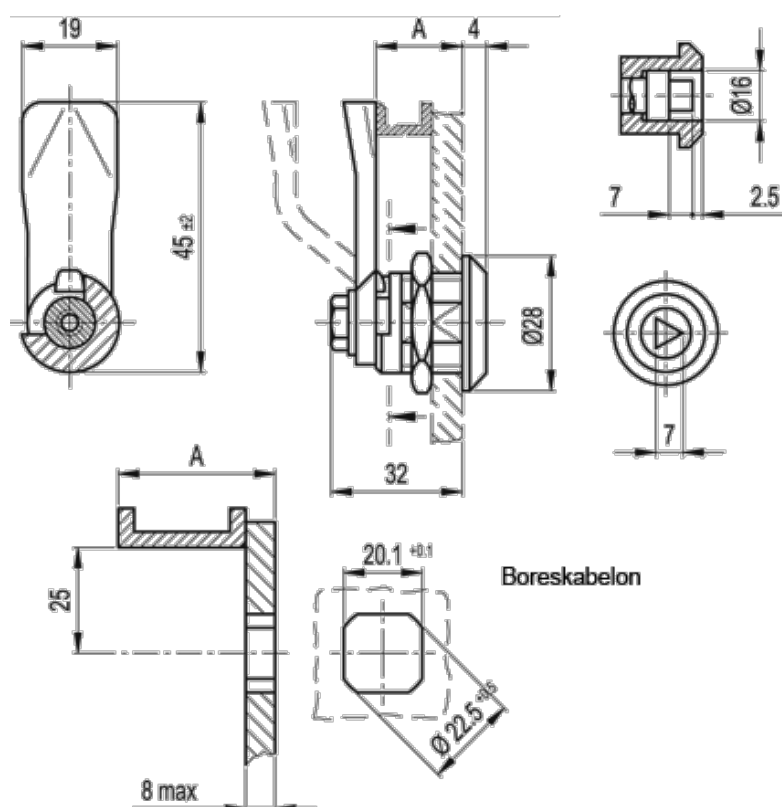

Varenummer: 20839024
Beskrivelse: E+G Låseelement
GN 115-DK-24

Mål

A = 24